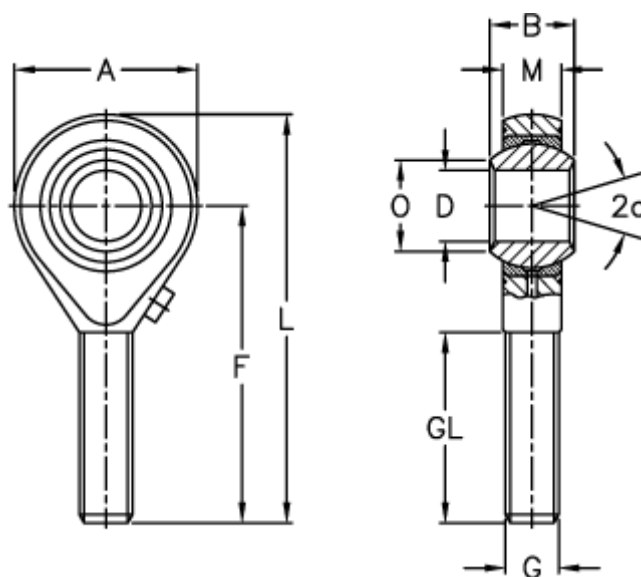

Varenummer: 03206020
 Beskrivelse: Fluro ledhoved GALXS 20
 Med venstregevind

Mål

A	= 50	L	= 103
a (grader)	= 14	M	= 18
B	= 25	O	= 24.3
D	= 20	Statisk belastning C0 (kN)	= 93.5
Dynamisk belastning C (kN)	= 31.5	Tilladelige o/min	= 540
F	= 78	Vægt (g)	= 348
g	= M20x1,5		
GL	= 47		